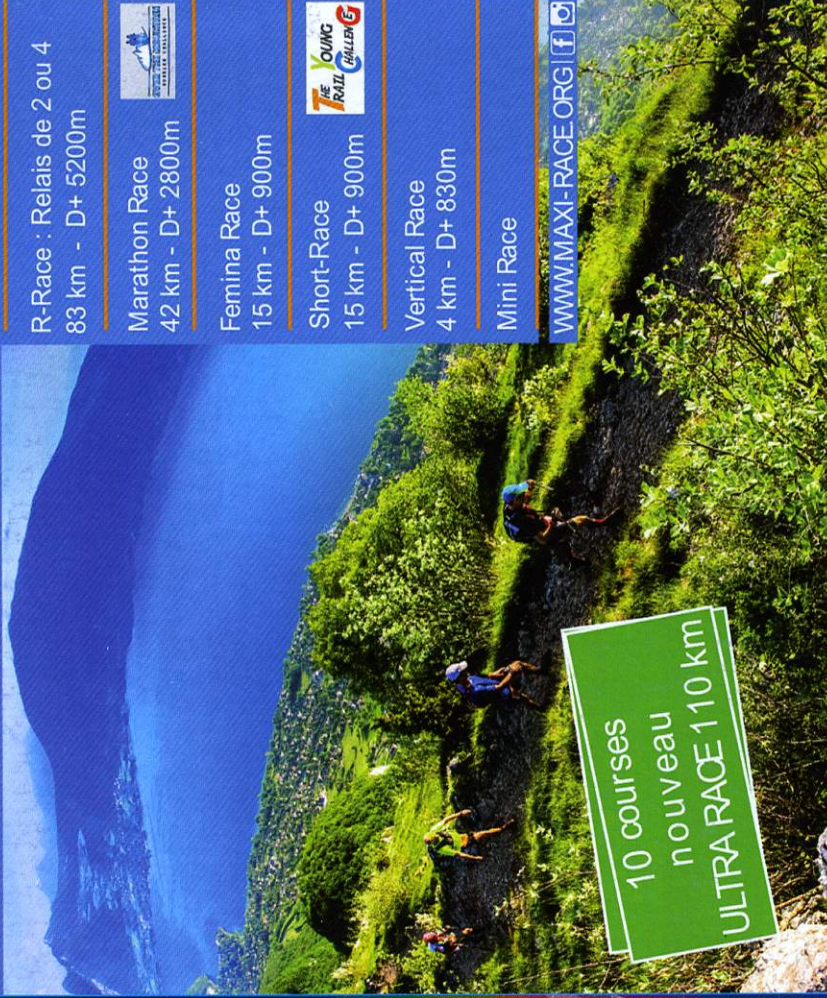

Le tour du lac d'Anney par les Montagnes **DU 26 au 29 mai 2017**

**salomon**  
**GORE-TEX®** PRODUCTS

**MaXi Race**

**New** →

**haute savoie** Le Département  
**La Région** Auvergne-Rhône-Alpes le Département

**Savoie**

**NISSAN**

**GATORADE**

Time to explore

**MaXi Race** France

**MaXi Race** Chine

**MaXi Race** Equateur

[www.maxi-race.net](http://www.maxi-race.net)